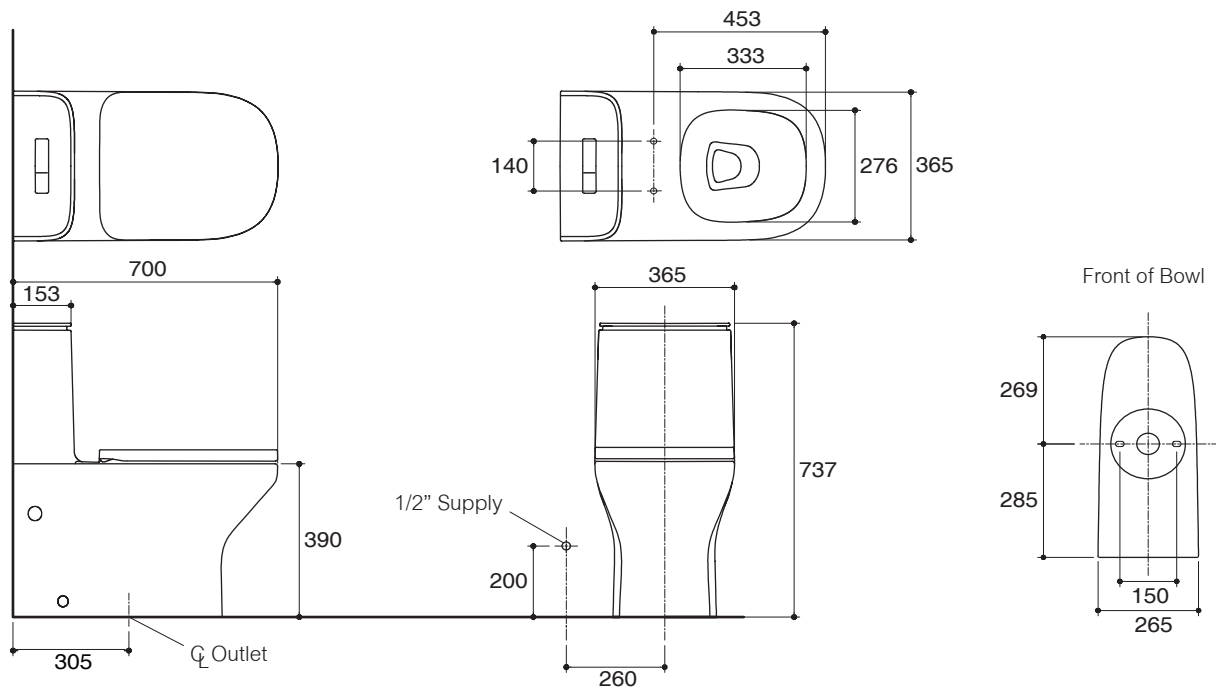

#### Features

- Vitreous china
- Round-front bowl
- Includes quiet close seat
- Includes polished chrome trip lever
- Class Five+ dual flush system
- 3/4.5 liter per flush
- 305 mm rough-in for S-trap
- 700 x 365 x 737 mm

#### Technical Information

Fixture:	
Configuration	one-piece, round-front
Water per flush	3/4.5 liter
Passageway	49 mm
Water area	235 x 193 mm
Water depth from rim	143 mm
Seat post hole centers	140 mm

Included Components:	
Tank cover	1265630-SP-*
Quiet close seat	77380X-*

#### Specified Model

Model	Description	Color/Finished
K-77739X-SL	Modern Life 1-PC 3/4.5L Dual Flush Toilet with Quiet Close Seat	0: White

Dimensions are approximate.  
Unit: mm

Note: The recommended dimension for installation can be adjusted according to user preferences and layout.

#### ข้อมูลเฉพาะ

สุขภัณฑ์	
ลักษณะ	สุขภัณฑ์ชิ้นเดียว, หน้าสั้น
การใช้น้ำชำระล้างต่อครั้ง	3/4.5 ลิตร
ขนาดท่อน้ำทิ้ง	49 มม.
ผิวหน้าน้ำ	235 x 193 มม.
ความลึกจากขอบโถสุขภัณฑ์ถึงผิวหน้าน้ำ	143 มม.
ระยะห่างระหว่างรูยึดฝารองนั่ง	140 มม.