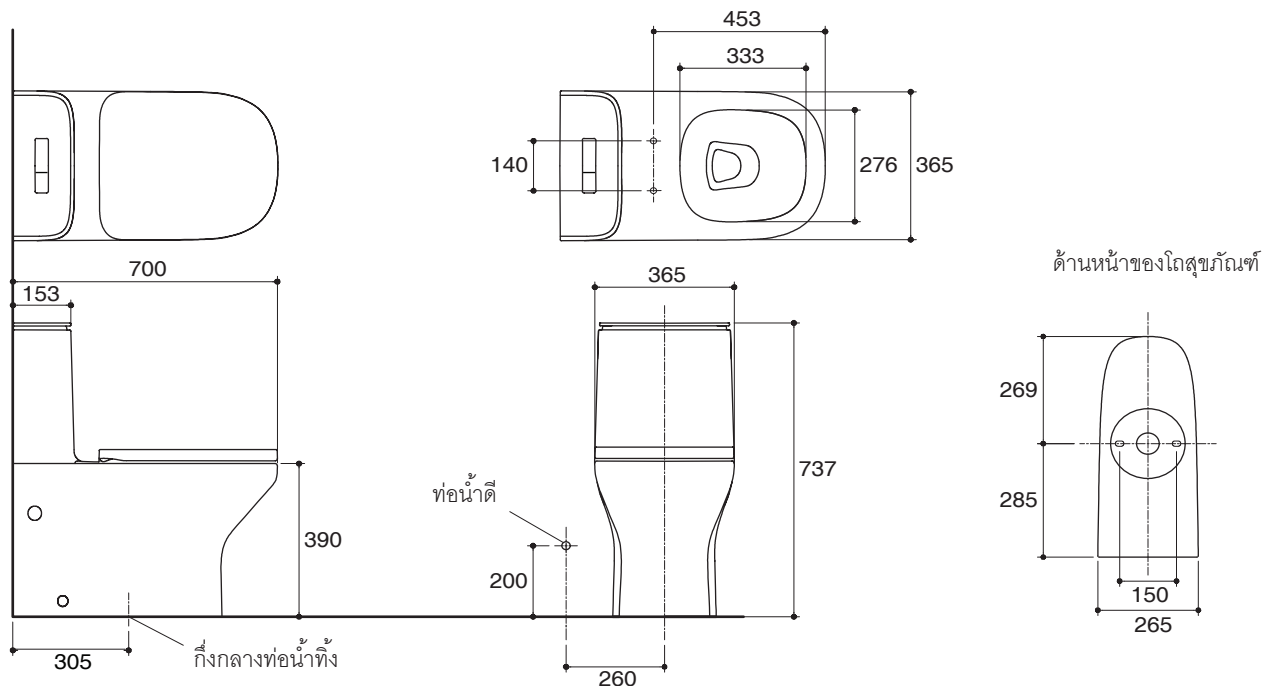

รุ่นผลิตภัณฑ์

รุ่น	ชื่อผลิตภัณฑ์	สี/วัสดุเคลือบผิว
K-77739X-SL	สุขภัณฑ์แบบชิ้นเดียว ใช้น้ำ 3/4.5 ลิตร รุ่น โมเดิร์นไลฟ์พร้อมฝารองนั่งแบบกันกระแทก	0: สีขาว

ขนาดระยะแสดงค่าโดยประมาณ

หน่วย: มม.